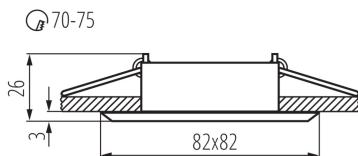

Точково таванно осветително тяло

ОБЩИ ДАННИ:

Цвят: алуминий

Необходимост от използване на самоекраниращи лампи: да

Място на монтаж: за вграждане в таван

Място на приложение: на закрито

Минимално разстояние от осветявания обект: 0,5m

Сменяем източник на светлина: да

Изделието не е предназначено за монтаж върху нормално запалима основа: >35W

Продуктът не е подходящ за прикриване с термоизолационен материал: да

Източник на светлина включен в комплекта: не

Дължина [mm]: 82

Широчина [mm]: 82

Височина [mm]: 26

Монтажен отвор [mm]: Ø70-75

Дължина на проводника [m]: 0.12

ТЕХНИЧЕСКИ ДАННИ:

Номинално напрежение [V]: 12 AC; 12 DC

Максимална мощност [W]: max 50

Категория на защита от токов удар: III

Източник на светлина: MR16

Цокъл: Gx5,3

Обхват на околната температура, на която може да бъде изложен продуктът [°C]: 5÷25

Осветителното тяло е пригодено за източници на светлина от енергиен клас: A++,A+,A,B,C,D,E

Материал на корпуса: сплав на алуминий

Вид присъединение: свободни краища на кабелите

Напречно сечение на кабела [mm²]: 0.75

Ъглова настройка на осветителното тяло [°]: 30

Степен на защита IP: 20