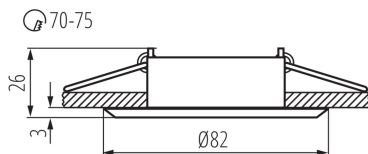

Точково таванно осветително тяло

ОБЩИ ДАННИ:

Цвят: черен анодиран

Необходимост от използване на самоекраниращи лампи: да

Място на монтаж: за вграждане в таван

Място на приложение: на закрито

Минимално разстояние от осветявания обект: 0,5m

Височина [mm]: 29

Диаметър [mm]: 82

Монтажен отвор [mm]: Ø70-75

Дължина на проводника [m]: 0.12

ТЕХНИЧЕСКИ ДАННИ:

Номинално напрежение [V]: 12 AC; 12 DC

Максимална мощност [W]: max 50

Категория на защита от токов удар: III

Материал на корпуса: сплав на алуминий

Вид присъединение: свободни краища на кабелите

Напречно сечение на кабела [mm²]: 0.75

Ъглова настройка на осветителното тяло [°]: 30

Степен на защита IP: 20

Точково таванно осветително тяло