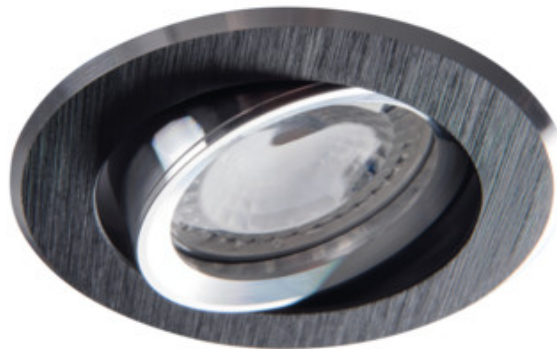

Точково таванно осветително тяло

ОБЩИ ДАННИ:

Цвят: черен анодиран

Необходимост от използване на самоекраниращи лампи: да

Място на монтаж: за вграждане в таван

Място на приложение: на закрито

Минимално разстояние от осветявания обект: 0,5m

Сменяем източник на светлина: да

Изделието не е предназначено за монтаж върху

нормално запалима основа: >35W

Продуктът не е подходящ за прикриване с термоизолационен материал: да

източник на светлина включен в комплекта: не

Материал на корпуса: сплав на алуминий

Вид присъединение: свободни краища на кабелите

Напречно сечение на кабела [mm²]: 0.75

Ъглова настройка на осветителното тяло [°]: 30

Степен на защита IP: 20

Точково таванно осветително тяло