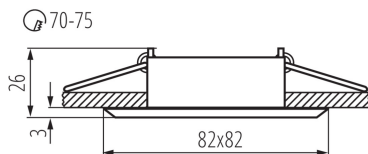

Точково таванно осветително тяло

ОБЩИ ДАННИ:

Цвят: черен анодиран

Необходимост от използване на самоекраниращи лампи: да

Място на монтаж: за вграждане в таван

Място на приложение: на закрито

Минимално разстояние от осветявания обект: 0,5m

Височина [mm]: 29

Диаметър [mm]: 82

Монтажен отвор [mm]: Ø70-75

Дължина на проводника [m]: 0.12

ТЕХНИЧЕСКИ ДАННИ:

Номинално напрежение [V]: 12 AC; 12 DC

Максимална мощност [W]: max 50

Категория на защита от токов удар: III

Материал на корпуса: сплав на алуминий

Вид присъединение: свободни краища на кабелите

Напречно сечение на кабела [mm²]: 0.75

Ъглова настройка на осветителното тяло [°]: 30

Степен на защита IP: 20

Точково таванно осветително тяло