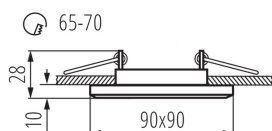

Точково таванно осветително тяло

Широката гама модели осветителни тела Kanlux MORTA ще ви позволи да реализирате оригинална аранжировка във всеки дом. Kanlux MORTA отговаря на очакванията на всички, които ценят продуктите с високо качество, които се отличават с интересен и оригинален дизайн.

ОБЩИ ДАННИ:

Цвят: сребърен

Необходимост от използване на самоекраниращи лампи: да

Място на монтаж: за вграждане в таван

Място на приложение: на закрито

Минимално разстояние от осветявания обект: 0,5m

Сменяем източник на светлина: да

Изделието не е предназначено за монтаж върху нормално запалима основа: >35W

Продуктът не е подходящ за прикриване с термоизолационен материал: да

Източник на светлина включен в комплекта: не

Дължина [mm]: 90

Широчина [mm]: 90

Височина [mm]: 28

Монтажен отвор [mm]: Ø65-70

Дължина на проводника [m]: 0.12

ТЕХНИЧЕСКИ ДАННИ:

Номинално напрежение [V]: 12 AC; 12 DC

Максимална мощност [W]: max 50

Категория на защита от токов удар: III

Източник на светлина: MR16

Цокъл: Gx5,3

Обхват на околната температура, на която може да бъде изложен продуктът [°C]: 5÷25

Осветителното тяло е пригодено за източници на светлина от енергиен клас: A++,A+,A,B,C,D,E

Материал на корпуса: стъкло

Вид присъединение: свободни краища на кабелите

Напречно сечение на кабела [mm²]: 0.75

Ъглова настройка на осветителното тяло: brak

Степен на защита IP: 20