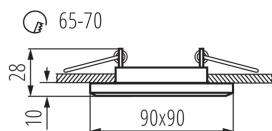

Точково таванно осветително тяло

Широката гама модели осветителни тела Kanlux MORTA ще ви позволи да реализирате оригинална аранжировка във всеки дом. Kanlux MORTA отговаря на очакванията на всички, които ценят продуктите с високо качество, които се отличават с интересен и оригинален дизайн.

ОБЩИ ДАННИ:

Цвят: черен

Необходимост от използване на самоекраниращи лампи: да

Място на монтаж: за вграждане в таван

Място на приложение: на закрито

Минимално разстояние от осветявания обект: 0,5m

Сменяем източник на светлина: да

Изделието не е предназначено за монтаж върху нормално запалима основа: >35W

Продуктът не е подходящ за прикриване с термоизолационен материал: да

Източник на светлина включен в комплекта: не

Дължина [mm]: 90

Широчина [mm]: 90

Височина [mm]: 28

Монтажен отвор [mm]: Ø65-70

Дължина на проводника [m]: 0.12

ТЕХНИЧЕСКИ ДАННИ:

Номинално напрежение [V]: 12 AC; 12 DC

Максимална мощност [W]: max 50

Категория на защита от токов удар: III

Източник на светлина: MR16

Цокъл: Gx5,3

Обхват на околната температура, на която може да бъде изложен продуктът [°C]: 5÷25

Осветителното тяло е пригодено за източници на светлина от енергиен клас: A++,A+,A,B,C,D,E

Материал на корпуса: стъкло

Вид присъединение: свободни краища на кабелите

Напречно сечение на кабела [mm²]: 0.75

Ъглова настройка на осветителното тяло: brak

Степен на защита IP: 20