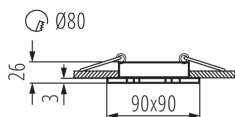

18281 SEIDY CT-DTL50-AL

Точково таванно осветително тяло

5905339182814

Kanlux SEIDY е популярна серия таванни фитинги, от които можем да изберете 1 или 2 светлинни точки. Благодарение на богатия избор от цветове и текстури на материалите, от които са направени, можете да съставите перфектното осветление за кафенета, интериори на хотели, както и за уединението на дома.

ПАРАМЕТРИ НА ПРОДУКТА:

Цвят: драскан алуминий

Необходимост от използване на самоекраниращи лампи: да

Място на монтаж: за вграждане в таван

Място на приложение: на закрито

Минимално разстояние от осветявания обект: 0,5m

Изделието не е предназначено за монтаж върху нормално запалима основа: >35W

Продуктът не е подходящ за прикриване с термоизолационен материал: да

Източник на светлина включен в комплекта: не

Дължина [mm]: 90

Широчина [mm]: 90

Височина [mm]: 26

Монтажен отвор [mm]: Ø80

Номинално напрежение [V]: 12 AC; 12 DC

Максимална мощност [W]: max 10

Категория на защита от токов удар: III

Източник на светлина: MR16

Цокъл: Gx5,3

Обхват на околната температура, на която може да бъде изложен продуктът [°C]: 5÷25

Материал на корпуса: сплав на алуминий

Вид присъединение: свободни краища на кабелите

Дължина на проводника [m]: 0.12

Напречно сечение на кабела [mm²]: 0.75

Ъглова настройка на осветителното тяло: в една ос

Ъглова настройка на осветителното тяло [°]: 30

Степен на защита IP: 20

Допълнителна информация: nie podlega pod rozporządzenie 2019/2020 - produkt na wymienne źródło światła

ЛОГИСТИЧНИ ДАННИ:

Мерна единица: брой

Как е опаковано: 50