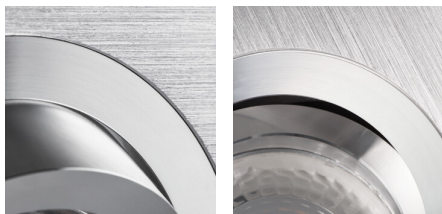

18281 SEIDY CT-DTL50-AL

Точково таванно осветително тяло

5905339182814

Kanlux SEIDY е популярна серия таванни фитинги, от които можем да изберете 1 или 2 светлинни точки. Благодарение на богатия избор от цветове и текстури на материалите, от които са направени, можете да съставите перфектното осветление за кафенета, интериори на хотели, както и за уединението на дома.

ПАРАМЕТРИ НА ПРОДУКТА:

Цвят: драскан алуминий

Необходимост от използване на самоекраниращи лампи: да

Място на монтаж: за вграждане в таван

Място на приложение: на закрито

Минимално разстояние от осветявания обект: 0,5m