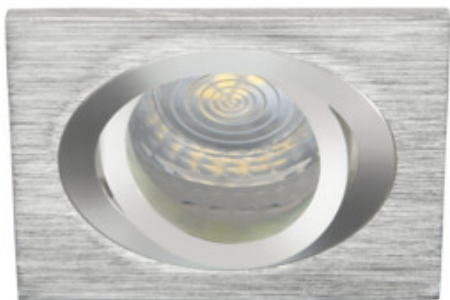

18281 SEIDY CT-DTL50-AL

Точково таванно осветително тяло

5905339182814

Kanlux SEIDY е популярна серия таванни фитинги, от които можем да изберете 1 или 2 светлинни точки. Благодарение на богатия избор от цветове и текстури на материалите, от които са направени, можете да съставите перфектното осветление за кафенета, интериори на хотели, както и за уединението на дома.

ПАРАМЕТРИ НА ПРОДУКТА:

Цвят: драскан алуминий

Необходимост от използване на самоекраниращи лампи: да

Място на монтаж: за вграждане в таван

Място на приложение: на закрито

Минимално разстояние от осветявания обект: 0,5m

Изделието не е предназначено за монтаж върху нормално запалима основа: >35W

Продуктът не е подходящ за прикриване с термоизолационен материал: да

Източник на светлина включен в комплекта: не

Дължина [mm]: 90

Широчина [mm]: 90

Височина [mm]: 26

Монтажен отвор [mm]: Ø80

Номинално напрежение [V]: 12 AC; 12 DC

Максимална мощност [W]: max 10

Категория на защита от токов удар: III

Източник на светлина: MR16

Цокъл: Gx5,3