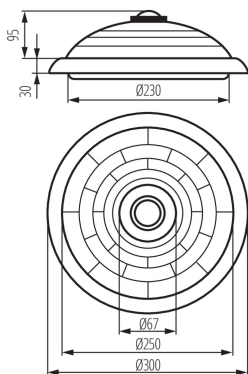

Плафониера със сменяем източник на светлина

Плафониерата Kanlux FOGLER DL със сменяем източник на светлина е идеална за стълбища, мазета, тавани и др. подобни помещения. Вграденият датчик с максимален ъгъл на откриване на движението (360°) гарантира, че осветителното тяло ще се включи тогава, когато имаме нужда от светлина.

ОБЩИ ДАННИ:

Цвят: бял

Място на монтаж: за настенен монтаж, за монтаж върху таван

Място на приложение: на закрито

Минимално разстояние от осветявания обект: 0,5m

Wukrywanie ruchu: да

Сменяем източник на светлина: да

източник на светлина включен в комплекта: не

Височина [mm]: 95

Диаметър [mm]: 300

ТЕХНИЧЕСКИ ДАННИ:

Номинално напрежение [V]: 220-240 AC

Номинална честота [Hz]: 50/60

Максимална мощност [W]: 2 x max 40

Категория на защита от токов удар: I

Материал на дифузера: стъкло

Източник на светлина: GLS/CFL/LED

Цокъл: E27

Обхват на околната температура, на която може да бъде изложен продуктът [°C]: 5÷25

Осветителното тяло е пригодено за източници на светлина от енергиен клас: A++,A+,A,B,C,D,E

Материал на корпуса: желязо

Вид датчик: PIR

Вид присъединение: клеморед с винтови клеми

Обхват на напречните сечения на използваните кабели [mm²]: 1-2,5

Време за задействане на датчика [s-min]: 12-5

ъгъл на обхват на сензора [°]: H360/V120

Настройка на осветеност, при която датчикът открива движение [lx]: 3-2000

Степен на защита IP: 20

Обхват на датчика [m]: max 8