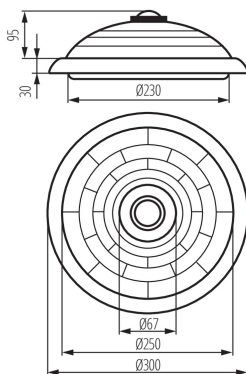

18120 FOGLER DL-2400

sd2410

5905339181206

Плафониерата Kanlux FOGLER DL със сменяем източник на светлина е идеална за стълбища, мазета, тавани и др. подобни помещения. Вграденият датчик с максимален ъгъл на откриване на движението (360°) гарантира, че осветителното тяло ще се включи тогава, когато имаме нужда от светлина.

ПАРАМЕТРИ НА ПРОДУКТА:

Цвят: бял

Място на монтаж: за настенен монтаж, за монтаж върху таван

Място на приложение: на закрито

Минимално разстояние от осветявания обект: 0,5m

Wukrywanie ruchu: да

източник на светлина включен в комплекта: не

Височина [mm]: 95

Диаметър [mm]: 300

Номинално напрежение [V]: 220-240 AC

Номинална честота [Hz]: 50

Максимална мощност [W]: 2 x max 40

Категория на защита от токов удар: I

Материал на дифузера: стъкло

Източник на светлина: GLS/CFL/LED

Цокъл: E27

Обхват на околната температура, на която може да бъде изложен продуктът [°C]: 5÷25

Материал на корпуса: стомана

Вид датчик: PIR

Вид присъединение: клеморед с винтови клеми

Обхват на напречните сечения на използваните кабели [mm²]: 1-2,5

Време за задействане на датчика [s-min]: 12-5

Ъгъл на обхват на сензора [°]: H360/V120

Настройка на осветеност, при която датчикът открива движение [lx]: 3-2000

Степен на защита IP: 20

Обхват на датчика [m]: max 8

ЛОГИСТИЧНИ ДАННИ:

Как е опаковано: 5

Количество бройки в сборна опаковка: 5

Единично нето тегло [g]: 890

Грамаж [g]: 1334

Дължина на единична опаковка [cm]: 32

Ширина на единична опаковка [cm]: 11