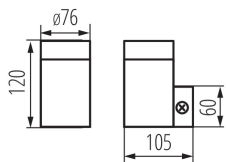

Фасадно осветително тяло

5905339180100

IP
44

Kanlux MAGRA EL е външно стенно осветително тяло в неутрален сив цвят. Изработено е от алуминиева сплав и закалено стъкло, което осигурява дълготрайност и комфорт на употребата.

ОБЩИ ДАННИ:

Цвят: неръждаема стомана

Място на монтаж: за настенен монтаж

Място на приложение: на закрито и на открито

Минимално разстояние от осветявания обект: 0,5m

Посока на светене на осветителното тяло: горна страна

Дължина [mm]: 76

Широчина [mm]: 105

Височина [mm]: 120

ТЕХНИЧЕСКИ ДАННИ:

Номинално напрежение [V]: 220-240 AC

Номинална честота [Hz]: 50

Максимална мощност [W]: 1 x max 35

Категория на защита от токов удар: I

Източник на светлина: PAR16

източник на светлина включен в комплекта: не

Цокъл: GU10

Обхват на околната температура, на която може да бъде изложен продуктът [°C]: -20÷35

Материал на корпуса: неръждаема стомана

Материал на защитното стъкло: закалено стъкло

Вид присъединение: клеморед с винтови клеми

Обхват на напречните сечения на използваните кабели [mm²): 1÷2,5

Степен на защита IP: 44

ЛОГИСТИЧНИ ДАННИ:

Как е опаковано: 24

Количество бройки в сборна опаковка: 24

Единично нето тегло [g]: 372

Грамаж [g]: 441.67

Дължина на единична опаковка [cm]: 11

Ширина на единична опаковка [cm]: 8

Височина на единична опаковка [cm]: 13

Тегло на кашон [kg]: 10.60008

Ширина на кашон [cm]: 34

Височина на кашон [cm]: 28.5

Дължина на кашон [cm]: 34.5

Вместимост на кашон [m³): 0.033431