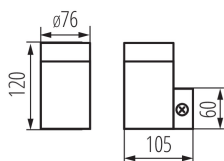

18010 MAGRA EL-135

Фасадно осветително тяло

5905339180100

IP
44

Kanlux MAGRA EL е външно стенно осветително тяло в неутрален сив цвят. Изработено е от алуминиева сплав и закалено стъкло, което осигурява дълготрайност и комфорт на употребата.

ПАРАМЕТРИ НА ПРОДУКТА:

Цвят: неръждаема стомана

Място на монтаж: за настенен монтаж

Място на приложение: на закрито и на открито

Минимално разстояние от осветявания обект: 0,5m

Източник на светлина включен в комплекта: не

Посока на светене на осветителното тяло: горна страна

Дължина [mm]: 76

Широчина [mm]: 105

Височина [mm]: 120

Номинално напрежение [V]: 220-240 AC

Номинална честота [Hz]: 50

Максимална мощност [W]: 1 x max 35

Категория на защита от токов удар: I

Източник на светлина: PAR16

Цокъл: GU10

Обхват на околната температура, на която може да бъде изложен продуктът [°C]: -20÷35

Материал на корпуса: неръждаема стомана

Материал на защитното стъкло: закалено стъкло

Вид присъединение: клеморед с винтови клеми

Обхват на напречните сечения на използваните кабели [mm²]: 1÷2,5

Степен на защита IP: 44

ЛОГИСТИЧНИ ДАННИ:

Как е опаковано: 24

Количество бройки в сборна опаковка: 24

Единично нето тегло [g]: 372

Грамаж [g]: 441.67

Дължина на единична опаковка [cm]: 11

Ширина на единична опаковка [cm]: 8

Височина на единична опаковка [cm]: 13

Тегло на кашон [kg]: 10.60008

Ширина на кашон [cm]: 34

Височина на кашон [cm]: 28.5

Дължина на кашон [cm]: 34.5

Вместимост на кашон [m³]: 0.033431