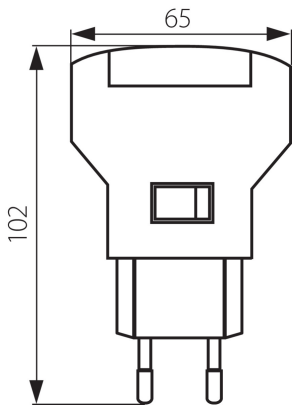

LED plug-in lamp

5905339111739

LOGISTIC DATA:

Jednostka miary: sztuka

Jak pakowane: 20

Ilość sztuk w opakowaniu pośrednim: 20

Ilość sztuk w opakowaniu zbiorczym: 180

Masa jednostkowa netto [g]: 35

Gramatura [g]: 64.44

Długość opakowania jednostkowego [cm]: 10.5

Szerokość opakowania jednostkowego [cm]: 3

Wysokość opakowania jednostkowego [cm]: 17

Waga kartonu [kg]: 11.5992

Szerokość kartonu [cm]: 28.5

Wysokość kartonu [cm]: 54

Długość kartonu [cm]: 63

Objętość kartonu [m³]: 0.096957