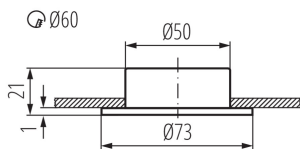

Точково мебелно осветително тяло

Kanlux GAVI са осветителни тела за мебели от стъкло и стомана. Непретенциозните цветове им позволяват дискретно да се впишат в мястото за монтаж.

ОБЩИ ДАННИ:

Цвят: хром

Място на монтаж: за вграждане в таван

Място на приложение: на закрито

Минимално разстояние от осветявания обект: 0,5m

Сменяем източник на светлина: да

Източник на светлина включен в комплекта: не

Диаметър [mm]: 73

Монтажен отвор [mm]: Ø60

ТЕХНИЧЕСКИ ДАННИ:

Номинално напрежение [V]: 12 AC; 12 DC

Максимална мощност [W]: max 20

Категория на защита от токов удар: III

Цокъл: G4

Обхват на околната температура, на която може да бъде изложен продуктът [°C]: 5÷25

Осветителното тяло е пригодено за източници на светлина от енергиен клас: A++,A+,A,B,C,D,E

Материал на корпуса: стомана

Вид присъединение: свободни краища на кабелите

Степен на защита IP: 20