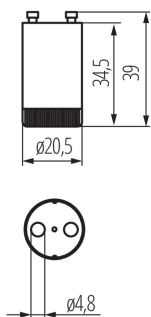

Запалващи устройства за лампи BS

ОБЩИ ДАННИ:

Цвят: бял

Височина [mm]: 39

Диаметър [mm]: 20.5

ТЕХНИЧЕСКИ ДАННИ:

Номинално напрежение [V]: 220-240 AC

Максимална мощност [W]: 4-65