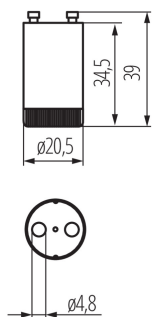

Запалващи устройства за лампи BS

ОБЩИ ДАННИ:

Цвят: бял

Височина [mm]: 39

Диаметър [mm]: 20.5

ТЕХНИЧЕСКИ ДАННИ:

Максимална мощност [W]: 4-22

Материал: пластмаса