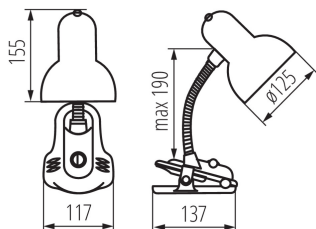

Настолна лампа

Kanlux SUZI е обикновена настолна лампа. Предлага се в няколко еднообразни цветни версии. Kanlux SUZI притежава регулируемо рамо и щипка, така че да можем да я закрепим на ръба на бюрото или рафта.

ОБЩИ ДАННИ:

Цвят: розов

Място на монтаж: върху основа

Място на приложение: на закрито

Минимално разстояние от осветявания обект: 0,2m

Бутон за включване: да

Дължина [mm]: 117

Широчина [mm]: 137

Височина MAX [mm]: 190

Дължина на кабела [m]: 1.5

ТЕХНИЧЕСКИ ДАННИ:

Номинално напрежение [V]: 220-240 AC

Номинална честота [Hz]: 50

Максимална мощност [W]: max 10W LED

Категория на защита от токов удар: II

Материал на дифузера: стомана

източник на светлина включен в комплекта: не

Цокъл: E27

Материал на корпуса: пластмаса

Вид присъединение: кабел завършен с щепсел

Осветително тяло, подвижно в хоризонтална равнина [°]:
360

Осветително тяло, подвижно във вертикална равнина [°]:
360

Степен на защита IP: 20