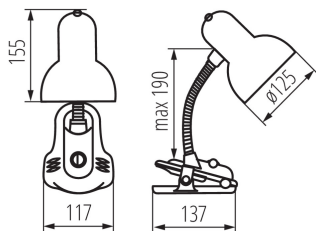

Настолна лампа

Kanlux SUZI е обикновена настолна лампа. Предлага се в няколко еднообразни цветни версии. Kanlux SUZI притежава регулируемо рамо и щипка, така че да можем да я закрепим на ръба на бюрото или рафта.

ОБЩИ ДАННИ:

Цвят: син

Място на монтаж: върху основа

Място на приложение: на закрито

Минимално разстояние от осветявания обект: 0,2m

Бутон за включване: да

Дължина [mm]: 117

Широчина [mm]: 137

Височина MAX [mm]: 190

Дължина на кабела [m]: 1.5

ТЕХНИЧЕСКИ ДАННИ:

Номинално напрежение [V]: 220-240 AC

Номинална честота [Hz]: 50

Максимална мощност [W]: max 10W LED

Категория на защита от токов удар: II

Материал на дифузера: стомана

източник на светлина включен в комплекта: не

Цокъл: E27

Материал на корпуса: пластмаса

Вид присъединение: кабел завършен с щепсел

Осветително тяло, подвижно в хоризонтална равнина [°]:
360

Осветително тяло, подвижно във вертикална равнина [°]:
360

Степен на защита IP: 20