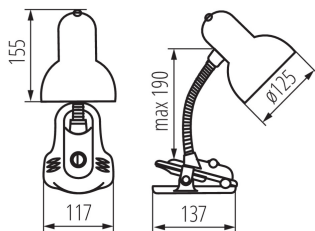

Настолна лампа

Kanlux SUZI е обикновена настолна лампа. Предлага се в няколко еднообразни цветни версии. Kanlux SUZI притежава регулируемо рамо и щипка, така че да можем да я закрепим на ръба на бюрото или рафта.

ОБЩИ ДАННИ:

Цвят: черен

Място на монтаж: върху основа

Място на приложение: на закрито

Минимално разстояние от осветявания обект: 0,2m

Бутон за включване: да

Дължина [mm]: 117

Широчина [mm]: 137

Височина MAX [mm]: 190

Дължина на кабела [m]: 1.5

ТЕХНИЧЕСКИ ДАННИ:

Номинално напрежение [V]: 220-240 AC

Номинална честота [Hz]: 50

Максимална мощност [W]: max 10W LED

Категория на защита от токов удар: II

Материал на дифузера: стомана

източник на светлина включен в комплекта: не

Цокъл: E27

Материал на корпуса: пластмаса

Вид присъединение: кабел завършен с щепсел

Осветително тяло, подвижно в хоризонтална равнина [°]:
360

Осветително тяло, подвижно във вертикална равнина [°]:
360

Степен на защита IP: 20

ДОПЪЛНИТЕЛНА ИНФОРМАЦИЯ:

- •
- •