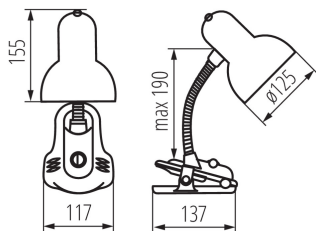

Настолна лампа

Kanlux SUZI е обикновена настолна лампа. Предлага се в няколко еднообразни цветни версии. Kanlux SUZI притежава регулируемо рамо и щипка, така че да можем да я закрепим на ръба на бюрото или рафта.

ОБЩИ ДАННИ:

Цвят: сребърен

Място на монтаж: върху основа

Място на приложение: на закрито

Минимално разстояние от осветявания обект: 0,2m

Бутон за включване: да

Дължина [mm]: 117

Широчина [mm]: 137

Височина MAX [mm]: 190

Дължина на кабела [m]: 1.5

ТЕХНИЧЕСКИ ДАННИ:

Номинално напрежение [V]: 220-240 AC

Номинална честота [Hz]: 50

Максимална мощност [W]: max 10W LED

Категория на защита от токов удар: II

Материал на дифузера: стомана

източник на светлина включен в комплекта: не

Цокъл: E27

Материал на корпуса: пластмаса

Вид присъединение: кабел завършен с щепсел

Осветително тяло, подвижно в хоризонтална равнина [°]:
360

Осветително тяло, подвижно във вертикална равнина [°]:
360

Степен на защита IP: 20