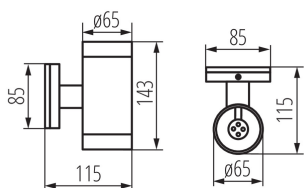

Фасадно осветително тяло

Kanlux BART EL е външно осветително тяло, което отлично подхожда както на фасади на модерни сгради, така и на сгради с по-класически стил. Степента на херметичност IP54, която Kanlux BART EL притежава, гарантира устойчивост на въздействието на атмосферните влияния.

ОБЩИ ДАННИ:

Цвят: сив

Място на монтаж: за настенен монтаж

Място на приложение: на закрито и на открито

Минимално разстояние от осветявания обект: 0,5m

Сменяем източник на светлина: да

Източник на светлина включен в комплекта: не

Посока на светене на осветителното тяло: нагоре и надолу

Дължина [mm]: 85

Широчина [mm]: 115

Височина [mm]: 143

ТЕХНИЧЕСКИ ДАННИ:

Номинално напрежение [V]: 220-240 AC

Номинална честота [Hz]: 50/60

Максимална мощност [W]: 2 x max 35

Категория на защита от токов удар: I

Източник на светлина: PAR16

Цокъл: GU10

Обхват на околната температура, на която може да бъде изложен продуктът [°C]: -20÷35

Осветителното тяло е пригодно за източници на светлина от енергиен клас: A++,A+,A,B,C,D,E

Материал на корпуса: сплав на алуминий

Материал на защитното стъкло: закалено стъкло

Вид присъединение: клеморед с винтови клеми

Обхват на напречните сечения на използваните кабели [mm²]: 1÷2,5

Степен на защита IP: 54