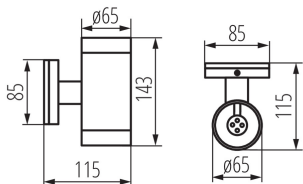

07080 BART EL-235

Фасадно осветително тяло

5905339070807

IP
54

Kanlux BART EL е външно осветително тяло, което отлично подхожда както на фасади на модерни сгради, така и на сгради с по-класически стил. Степента на херметичност IP54, която Kanlux BART EL притежава, гарантира устойчивост на въздействието на атмосферните влияния.

ПАРАМЕТРИ НА ПРОДУКТА:

Цвят: сив

Място на монтаж: за настенен монтаж

Място на приложение: на закрито и на открито

Минимално разстояние от осветявания обект: 0,5m

Източник на светлина включен в комплекта: не

Посока на светене на осветителното тяло: нагоре и надолу

Дължина [mm]: 85

Широчина [mm]: 115

Височина [mm]: 143

Номинално напрежение [V]: 220-240 AC

Номинална честота [Hz]: 50

Максимална мощност [W]: 2 x max 35

Категория на защита от токов удар: I

Източник на светлина: PAR16

Цокъл: GU10

Обхват на околната температура, на която може да бъде изложен продуктът [°C]: -20÷35

Материал на корпуса: сплав на алуминий

Материал на защитното стъкло: закалено стъкло

Вид присъединение: клеморед с винтови клеми

Обхват на напречните сечения на използваните кабели [mm²): 1÷2,5

Степен на защита IP: 54

ЛОГИСТИЧНИ ДАННИ:

Как е опаковано: 18

Количество бройки в сборна опаковка: 18

Единично нето тегло [g]: 510

Грамаж [g]: 605.56

Дължина на единична опаковка [cm]: 12.5

Ширина на единична опаковка [cm]: 9

Височина на единична опаковка [cm]: 15.5

Тегло на кашон [kg]: 10.90008

Ширина на кашон [cm]: 29

Височина на кашон [cm]: 39

Дължина на кашон [cm]: 32

Вместимост на кашон [m³): 0.036192