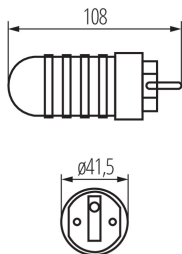

Разклонители, контакти, щепсели

ОБЩИ ДАННИ:

Цвят: черен

Дължина [mm]: 108

Широчина [mm]: 41.5

ТЕХНИЧЕСКИ ДАННИ:

Номинално напрежение [V]: 250 AC

Номинален ток [A]: 16

Номинална честота [Hz]: 50/60

Категория на защита от токов удар: I

Материал: пластмаса

Вид заземяване: от тип е

Степен на защита IP: 44