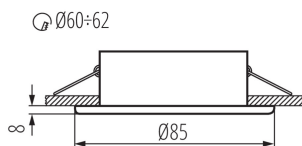

Точково таванно осветително тяло

IP
44/20

Kanlux MARIN е малко по размер таванно осветително тяло, което можем да използваме в места с повишена влажност. Спокойно можем да го монтираме в банята над огледалото, в кухнята или в пералното помещение.

ОБЩИ ДАННИ:

Цвят: матов месинг

Необходимост от използване на самоекраниращи лампи: да

Място на монтаж: за вграждане в таван

Място на приложение: на закрито и на открито

Минимално разстояние от осветявания обект: 0,5m

Сменяем източник на светлина: да

Продуктът не е подходящ за прикриване с

термоизолационен материал: да

Източник на светлина включен в комплекта: не

Височина [mm]: 37

Диаметър [mm]: 85

Монтажен отвор [mm]: Ø60-62

Дължина на проводника [m]: 0.12

ТЕХНИЧЕСКИ ДАННИ:

Номинално напрежение [V]: 12 AC; 12 DC

Максимална мощност [W]: max 35

Категория на защита от токов удар: III

Източник на светлина: MR16

Цокъл: Gx5,3

Осветителното тяло е пригодно за източници на светлина от енергиен клас: A++,A+,A,B,C,D,E

Материал на корпуса: стомана

Вид присъединение: свободни краища на кабелите

Напречно сечение на кабела [mm²]: 0.75

Ъглова настройка на осветителното тяло: brak

Степен на защита IP: 44/20