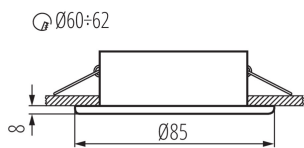

Точково таванно осветително тяло

IP
44/20

Kanlux MARIN е малко по размер таванно осветително тяло, което можем да използваме в места с повишена влажност. Спокойно можем да го монтираме в банята над огледалото, в кухнята или в пералното помещение.

ОБЩИ ДАННИ:

Цвят: никел матов

Необходимост от използване на самоекраниращи лампи: да

Място на монтаж: за вграждане в таван

Място на приложение: на закрито и на открито

Минимално разстояние от осветявания обект: 0,5m

Сменяем източник на светлина: да

Продуктът не е подходящ за прикриване с

термоизолационен материал: да

Източник на светлина включен в комплекта: не

Височина [mm]: 37

Диаметър [mm]: 85

Монтажен отвор [mm]: Ø60-62

Дължина на проводника [m]: 0.12

ТЕХНИЧЕСКИ ДАННИ:

Номинално напрежение [V]: 12 AC; 12 DC

Максимална мощност [W]: max 35

Категория на защита от токов удар: III

Източник на светлина: MR16

Цокъл: Gx5,3

Осветителното тяло е пригодно за източници на светлина от енергиен клас: A++,A+,A,B,C,D,E

Материал на корпуса: стомана

Вид присъединение: свободни краища на кабелите

Напречно сечение на кабела [mm²]: 0.75

Ъглова настройка на осветителното тяло: brak

Степен на защита IP: 44/20