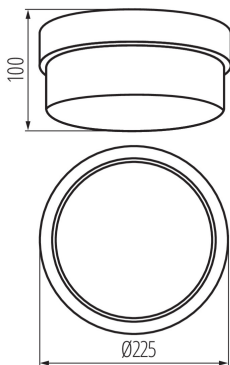

Плафониера със сменяем източник на светлина

44IP

Плафониерата kanlux TUNA е решение за стълбища, мазета, тавани и други подобни помещения. Степента на защита от прах и влага дава възможност осветителното тяло да се използва както във вътрешността, така и извън осветяваните сгради.

ОБЩИ ДАННИ:

Цвят: бял

Място на монтаж: за настенен монтаж, за монтаж върху таван

Място на приложение: на закрито и на открито

Минимално разстояние от осветявания обект: 0,5m

Сменяем източник на светлина: да

Източник на светлина включен в комплекта: не

Височина [mm]: 100

Диаметър [mm]: 225

ТЕХНИЧЕСКИ ДАННИ:

Номинално напрежение [V]: 220-240 AC

Номинална честота [Hz]: 50/60

Максимална мощност [W]: max 100

Категория на защита от токов удар: II

Материал на дифузера: стъкло

Източник на светлина: GLS/CFL/LED

Цокъл: E27

Осветителното тяло е пригодено за източници на светлина от енергиен клас: A++,A+,A,B,C,D,E

Материал на корпуса: пластмаса

Вид присъединение: клеморед

Обхват на напречните сечения на използваните кабели [mm²]: 1-1,5

Степен на защита IP: 44