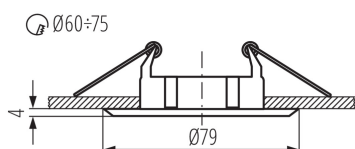

Точково таванно осветително тяло

ОБЩИ ДАННИ:

Цвят: матов хром

Необходимост от използване на самоекраниращи лампи: да

Място на монтаж: за вграждане в таван

Място на приложение: на закрито

Минимално разстояние от осветявания обект: 0,5m

Височина [mm]: 25

Диаметър [mm]: 79

Монтажен отвор [mm]: Ø60-75

Дължина на проводника [m]: 0.12

ТЕХНИЧЕСКИ ДАННИ:

Номинално напрежение [V]: 12 AC; 12 DC

Максимална мощност [W]: max 50

Категория на защита от токов удар: III

Материал на корпуса: сплав на алуминий

Вид присъединение: свободни краища на кабелите

Напречно сечение на кабела [mm²]: 0.75

Ъглова настройка на осветителното тяло: brak

Степен на защита IP: 20