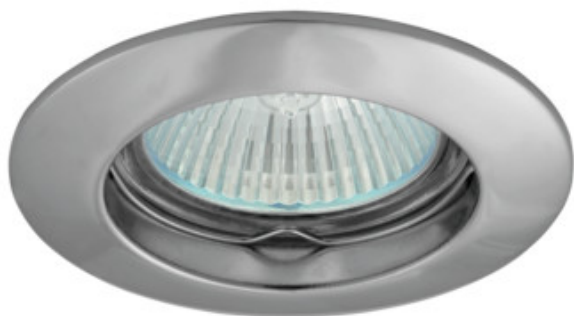

Точково таванно осветително тяло

ОБЩИ ДАННИ:

Цвят: матов хром

Необходимост от използване на самоекраниращи лампи: да

Място на монтаж: за вграждане в таван

Място на приложение: на закрито

Минимално разстояние от осветявания обект: 0,5m

Сменяем източник на светлина: да

Изделието не е предназначено за монтаж върху нормално запалима основа: >35W

Продуктът не е подходящ за прикриване с термоизолационен материал: да

източник на светлина включен в комплекта: не

Източник на светлина: MR16

Цокъл: Gx5,3

Обхват на околната температура, на която може да бъде изложен продуктът [°C]: 5÷25

Осветителното тяло е пригодено за източници на светлина от енергиен клас: A++,A+,A,B,C,D,E

Материал на корпуса: сплав на алуминий

Вид присъединение: свободни краища на кабелите

Напречно сечение на кабела [mm²]: 0.75

Ъглова настройка на осветителното тяло: brak

Степен на защита IP: 20