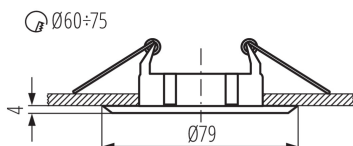

02793 VIDI CTC-5514-C/M

Точково таванно осветително тяло

5905339027931

ПАРАМЕТРИ НА ПРОДУКТА:

Цвят: матов хром

Необходимост от използване на самоекраниращи лампи:
да

Място на монтаж: за вграждане в таван

Място на приложение: на закрито

Минимално разстояние от осветявания обект: 0,5m

Изделието не е предназначено за монтаж върху нормално запалима основа: >35W

Продуктът не е подходящ за прикриване с термоизолационен материал: да

Източник на светлина включен в комплекта: не

Височина [mm]: 25

Диаметър [mm]: 79

Монтажен отвор [mm]: Ø60-75

Номинално напрежение [V]: 12 AC; 12 DC

Максимална мощност [W]: max 10

Категория на защита от токов удар: III

Източник на светлина: MR16

Цокъл: Gx5,3

Обхват на околната температура, на която може да бъде изложен продуктът [°C]: 5÷25

Материал на корпуса: сплав на алуминий

Вид присъединение: свободни краища на кабелите

Дължина на проводника [m]: 0.12

Напречно сечение на кабела [mm²]: 0.75

Ъглова настройка на осветителното тяло: none

Степен на защита IP: 20

ЛОГИСТИЧНИ ДАННИ:

Мерна единица: брой

Как е опаковано: 50

Количество бройки в междинна опаковка: 1

Количество бройки в сборна опаковка: 50

Единично нето тегло [g]: 36

Грамаж [g]: 58.2

Дължина на единична опаковка [cm]: 8.5

Ширина на единична опаковка [cm]: 4

Височина на единична опаковка [cm]: 8.5

Тегло на кашон [kg]: 2.91

Ширина на кашон [cm]: 19

Височина на кашон [cm]: 21.5

Дължина на кашон [cm]: 44