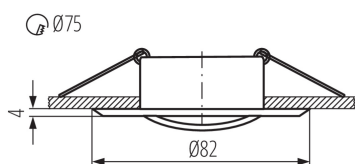

Точково таванно осветително тяло

ОБЩИ ДАННИ:

Цвят: матов хром

Необходимост от използване на самоекраниращи лампи: да

Място на монтаж: за вграждане в таван

Място на приложение: на закрито

Минимално разстояние от осветявания обект: 0,5m

Височина [mm]: 22

Диаметър [mm]: 82

Монтажен отвор [mm]: Ø75

Дължина на проводника [m]: 0.12

ТЕХНИЧЕСКИ ДАННИ:

Номинално напрежение [V]: 12 AC; 12 DC

Максимална мощност [W]: max 50

Категория на защита от токов удар: III

Материал на корпуса: сплав на алуминий

Вид присъединение: свободни краища на кабелите

Напречно сечение на кабела [mm²): 0.75

Ъглова настройка на осветителното тяло: в една ос

Ъглова настройка на осветителното тяло [°]: 15