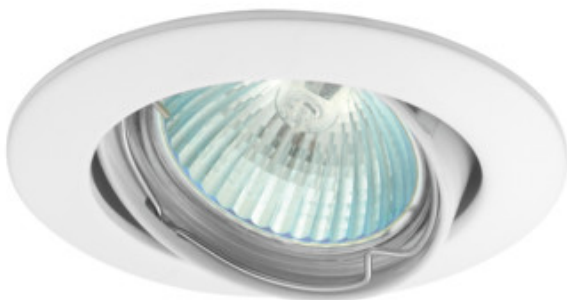

Точково таванно осветително тяло

ОБЩИ ДАННИ:

Цвят: бял

Необходимост от използване на самоекраниращи лампи: да

Място на монтаж: за вграждане в таван

Място на приложение: на закрито

Минимално разстояние от осветявания обект: 0,5m

Сменяем източник на светлина: да

Изделието не е предназначено за монтаж върху

нормално запалима основа: >35W

Продуктът не е подходящ за прикриване с термоизолационен материал: да

източник на светлина включен в комплекта: не

Източник на светлина: MR16

Цокъл: Gx5,3

Обхват на околната температура, на която може да бъде изложен продуктът [°C]: 5÷25

Осветителното тяло е пригодено за източници на светлина от енергиен клас: A++,A+,A,B,C,D,E

Материал на корпуса: сплав на алуминий

Вид присъединение: свободни краища на кабелите

Напречно сечение на кабела [mm²]: 0.75

Ъглова настройка на осветителното тяло: в една ос

Ъглова настройка на осветителното тяло [°]: 15