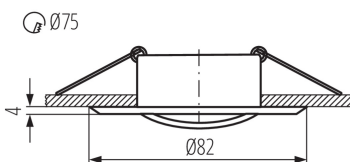

Точково таванно осветително тяло

ОБЩИ ДАННИ:

Цвят: бял

Необходимост от използване на самоекраниращи лампи: да

Място на монтаж: за вграждане в таван

Място на приложение: на закрито

Минимално разстояние от осветявания обект: 0,5m

Сменяем източник на светлина: да

Изделието не е предназначено за монтаж върху

нормално запалима основа: >35W

Продуктът не е подходящ за прикриване с термоизолационен материал: да

източник на светлина включен в комплекта: не

Височина [mm]: 22

Диаметър [mm]: 82

Монтажен отвор [mm]: Ø75

Дължина на проводника [m]: 0.12

ТЕХНИЧЕСКИ ДАННИ:

Номинално напрежение [V]: 12 AC; 12 DC

Максимална мощност [W]: max 50

Категория на защита от токов удар: III

Източник на светлина: MR16

Цокъл: Gx5,3

Обхват на околната температура, на която може да бъде изложен продуктът [°C]: 5÷25

Осветителното тяло е пригодено за източници на светлина от енергиен клас: A++,A+,A,B,C,D,E

Материал на корпуса: сплав на алуминий

Вид присъединение: свободни краища на кабелите

Напречно сечение на кабела [mm²]: 0.75

Ъглова настройка на осветителното тяло: в една ос

Ъглова настройка на осветителното тяло [°]: 15

Степен на защита IP: 20