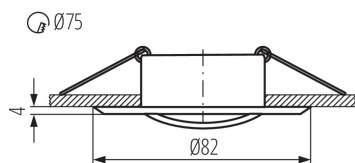

02780 VIDI CTC-5515-W

Точково таванно осветително тяло

5905339027801

ПАРАМЕТРИ НА ПРОДУКТА:

Цвят: бял

Необходимост от използване на самоекраниращи лампи : да

Място на монтаж: за вграждане в таван

Място на приложение: на закрито

Минимално разстояние от осветявания обект : 0,5m

Изделието не е предназначено за монтаж върху нормално запалима основа: >35W

Продуктът не е подходящ за прикриване с термоизолационен материал: да

Източник на светлина включен в комплекта : не

Височина [mm]: 22

Диаметър [mm]: 82

Монтажен отвор [mm]: Ø75

Номинално напрежение [V]: 12 AC; 12 DC

Максимална мощност [W]: max 10

Категория на защита от токов удар : III

Източник на светлина: MR16

Цокъл: Gx5,3

Обхват на околната температура, на която може да бъде изложен продуктът [°C]: 5÷25

Материал на корпуса: сплав на алуминий

Вид присъединение: свободни краища на кабелите

Дължина на проводника [m]: 0.12

Напречно сечение на кабела [mm²]: 0.75

Ъглова настройка на осветителното тяло : в една ос

Ъглова настройка на осветителното тяло [°]: 15

Степен на защита IP: 20

ЛОГИСТИЧНИ ДАННИ:

Мерна единица: брой

Как е опаковано: 50

Количество бройки в междинна опаковка: 1

Количество бройки в сборна опаковка: 50

Единично нето тегло [g]: 68

Грамаж [g]: 97

Дължина на единична опаковка [cm]: 8.5

Ширина на единична опаковка [cm]: 4.5

Височина на единична опаковка [cm]: 8.5

Тегло на кашон [kg]: 4.85

Ширина на кашон [cm]: 25.5

Височина на кашон [cm]: 19.5