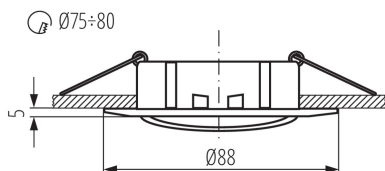

Точково таванно осветително тяло

ОБЩИ ДАННИ:

Цвят: бял

Необходимост от използване на самоекраниращи лампи: да

Място на монтаж: за вграждане в таван

Място на приложение: на закрито

Минимално разстояние от осветявания обект: 0,5m

Сменяем източник на светлина: да

Изделието не е предназначено за монтаж върху

нормално запалима основа: >35W

Продуктът не е подходящ за прикриване с термоизолационен материал: да

източник на светлина включен в комплекта: не

Височина [mm]: 22

Диаметър [mm]: 88

Монтажен отвор [mm]: Ø75-80

Дължина на проводника [m]: 0.12

ТЕХНИЧЕСКИ ДАННИ:

Номинално напрежение [V]: 12 AC; 12 DC

Максимална мощност [W]: max 50

Категория на защита от токов удар: III

Източник на светлина: MR16

Цокъл: Gx5,3

Обхват на околната температура, на която може да бъде изложен продуктът [°C]: 5÷25

Осветителното тяло е пригодено за източници на светлина от енергиен клас: A++,A+,A,B,C,D,E

Материал на корпуса: сплав на алуминий

Вид присъединение: свободни краища на кабелите

Напречно сечение на кабела [mm²]: 0.75

Ъглова настройка на осветителното тяло: в една ос

Ъглова настройка на осветителното тяло [°]: 15

Степен на защита IP: 20