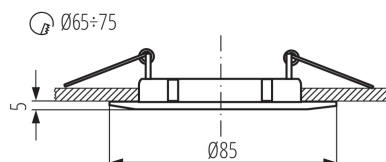

02581 LUTO CTX-DS02B-C

Точково таванно осветително тяло

5905339025814

ПАРАМЕТРИ НА ПРОДУКТА:

Цвят: хром

Необходимост от използване на самоекраниращи лампи :
да

Място на монтаж: за вграждане в таван

Място на приложение: на закрито

Минимално разстояние от осветявания обект : 0,5m

Изделието не е предназначено за монтаж върху нормално
запалима основа: >35W

Продуктът не е подходящ за прикриване с
термоизолационен материал: да

Източник на светлина включен в комплекта : не

Височина [mm]: 25

Диаметър [mm]: 85

Монтажен отвор [mm]: Ø65-75

Номинално напрежение [V]: 12 AC; 12 DC

Максимална мощност [W]: max 10

Категория на защита от токов удар : III

Източник на светлина: MR16

Цокъл: Gx5,3

Обхват на околната температура, на която може да бъде
изложен продуктът [°C]: 5÷25

Материал на корпуса: сплав на алуминий

Вид присъединение: свободни краища на кабелите

Дължина на проводника [m]: 0.12

Напречно сечение на кабела [mm²]: 0.75

Ъглова настройка на осветителното тяло : none

Степен на защита IP: 20

ЛОГИСТИЧНИ ДАННИ:

Мерна единица: брой

Как е опаковано: 50

Количество бройки в междинна опаковка: 1

Количество бройки в сборна опаковка: 50

Единично нето тегло [g]: 48

Грамаж [g]: 76

Дължина на единична опаковка [cm]: 8.5

Ширина на единична опаковка [cm]: 3.5

Височина на единична опаковка [cm]: 8.5

Тегло на кашон [kg]: 3.8

Ширина на кашон [cm]: 22.5

Височина на кашон [cm]: 19

Дължина на кашон [cm]: 45