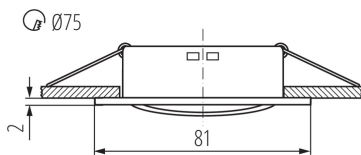

Точково таванно осветително тяло

ОБЩИ ДАННИ:

Цвят: матов хром

Необходимост от използване на самоекраниращи лампи: да

Място на монтаж: за вграждане в таван

Място на приложение: на закрито

Минимално разстояние от осветявания обект: 0,5m

Сменяем източник на светлина: да

Изделието не е предназначено за монтаж върху

нормално запалима основа: >35W

Продуктът не е подходящ за прикриване с термоизолационен материал: да

източник на светлина включен в комплекта: не

Височина [mm]: 21

Диаметър [mm]: 81

Монтажен отвор [mm]: Ø75

Дължина на проводника [m]: 0.12

ТЕХНИЧЕСКИ ДАННИ:

Номинално напрежение [V]: 12 AC; 12 DC

Максимална мощност [W]: max 50

Категория на защита от токов удар: III

Източник на светлина: MR16

Цокъл: Gx5,3

Обхват на околната температура, на която може да бъде изложен продуктът [°C]: 5÷25

Осветителното тяло е пригодено за източници на светлина от енергиен клас: A++,A+,A,B,C,D,E

Материал на корпуса: сплав на алуминий

Вид присъединение: свободни краища на кабелите

Напречно сечение на кабела [mm²]: 0.75

Ъглова настройка на осветителното тяло: в една ос

Ъглова настройка на осветителното тяло [°]: 15

Степен на защита IP: 20