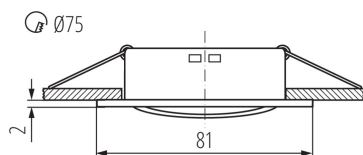

Точково таванно осветително тяло

ОБЩИ ДАННИ:

Цвят: бял

Необходимост от използване на самоекраниращи лампи: да

Място на монтаж: за вграждане в таван

Място на приложение: на закрито

Минимално разстояние от осветявания обект: 0,5m

Сменяем източник на светлина: да

Изделието не е предназначено за монтаж върху

нормално запалима основа: >35W

Продуктът не е подходящ за прикриване с термоизолационен материал: да

източник на светлина включен в комплекта: не

Височина [mm]: 21

Диаметър [mm]: 81

Монтажен отвор [mm]: Ø75

Дължина на проводника [m]: 0.12

ТЕХНИЧЕСКИ ДАННИ:

Номинално напрежение [V]: 12 AC; 12 DC

Максимална мощност [W]: max 50

Категория на защита от токов удар: III

Източник на светлина: MR16

Цокъл: Gx5,3

Обхват на околната температура, на която може да бъде изложен продуктът [°C]: 5÷25

Осветителното тяло е пригодено за източници на светлина от енергиен клас: A++,A+,A,B,C,D,E

Материал на корпуса: сплав на алуминий

Вид присъединение: свободни краища на кабелите

Напречно сечение на кабела [mm²]: 0.75

Ъглова настройка на осветителното тяло: в една ос

Ъглова настройка на осветителното тяло [°]: 15

Степен на защита IP: 20