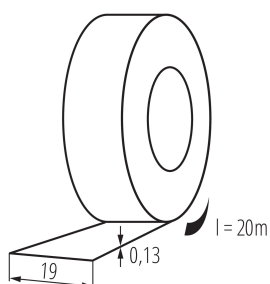

### ОБЩИ ДАННИ:

Цвят: син

Дължина [mm]: 20000

Широчина [mm]: 19