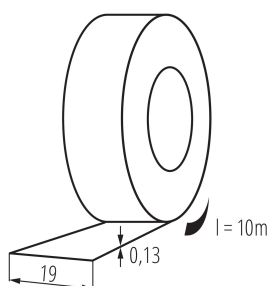

### ОБЩИ ДАННИ:

Цвят: черен

Дължина [mm]: 10000

Широчина [mm]: 19